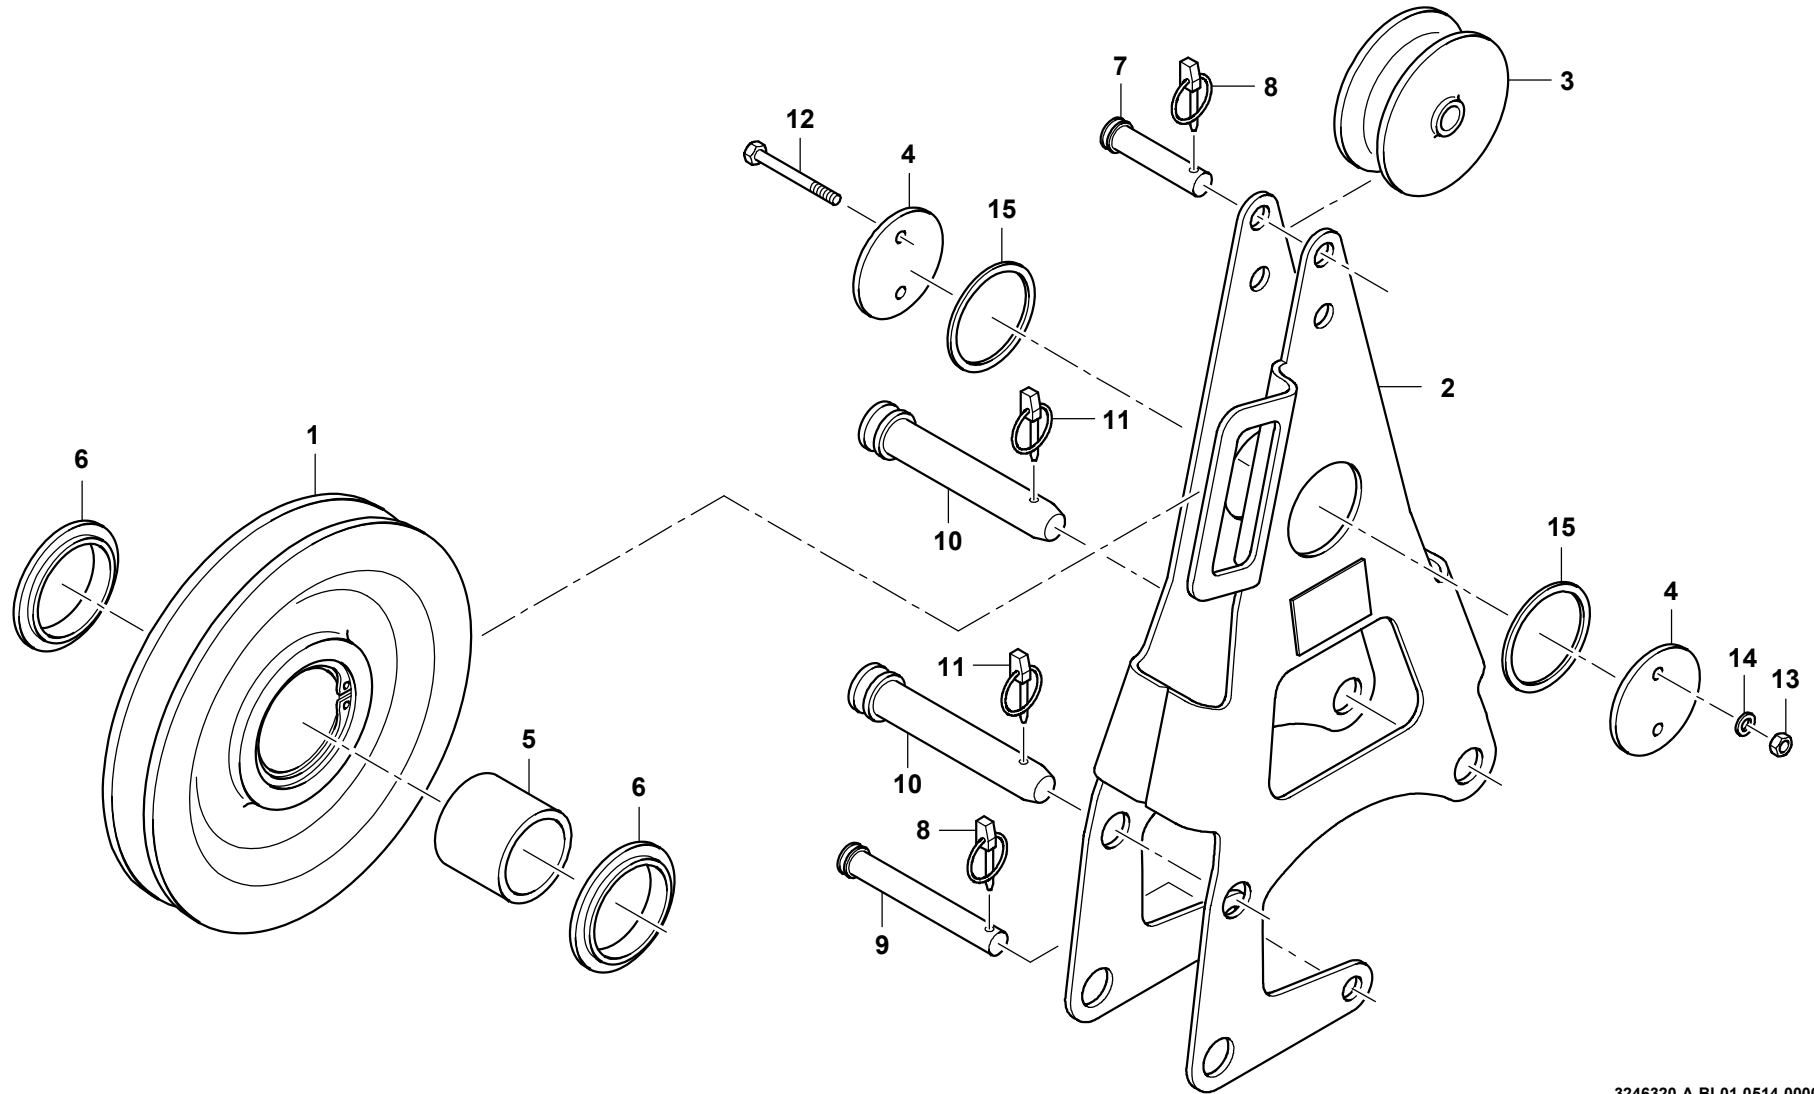

GROVESEILROLLENHALTER
SHEAVE BRACKETBILDTADEL
PICTORIAL DISPLAY

05.14

3246320-ETL A

1/1

**GMK 5250
BE 710
G 173**

3246320-A-BL01-0514-0000